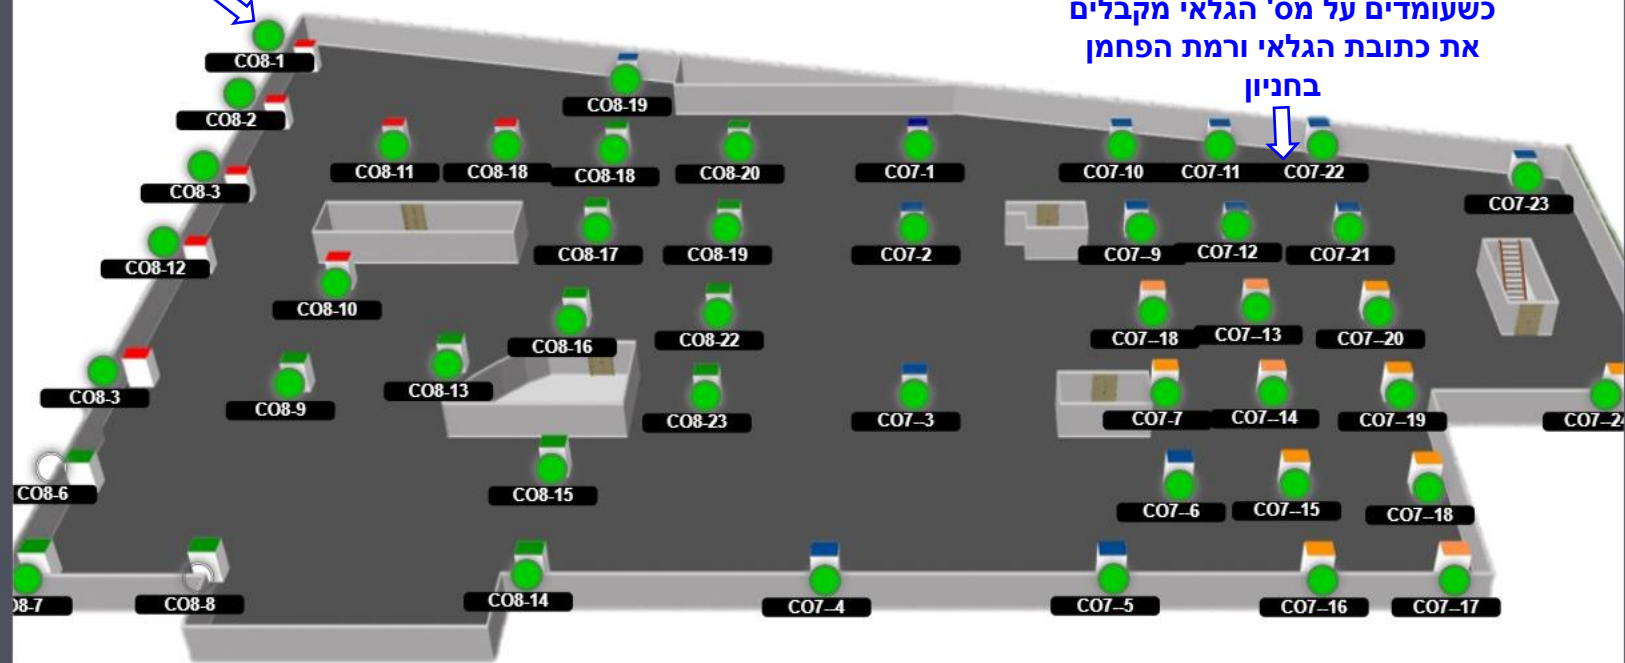

חניון ויצמן

מפליס 1

מפליס 2

מפליס 3

מפליס 4

מפליס 5

לוח זמנים

גרפים היסטוריים

יומן אירועים

חשמל

תאורה

מערכת איזורור

-4

הגדרות נתוני עבודה

גלאי CO

כשעומדים על מס' הגלאי מקבלים את כתובת הגלאי ורמת הפחמן בחניון

לחיצה על הגדרות נתוני עבודה יפתח מסך בו ניתן להגדיר את העבודה הרצויה