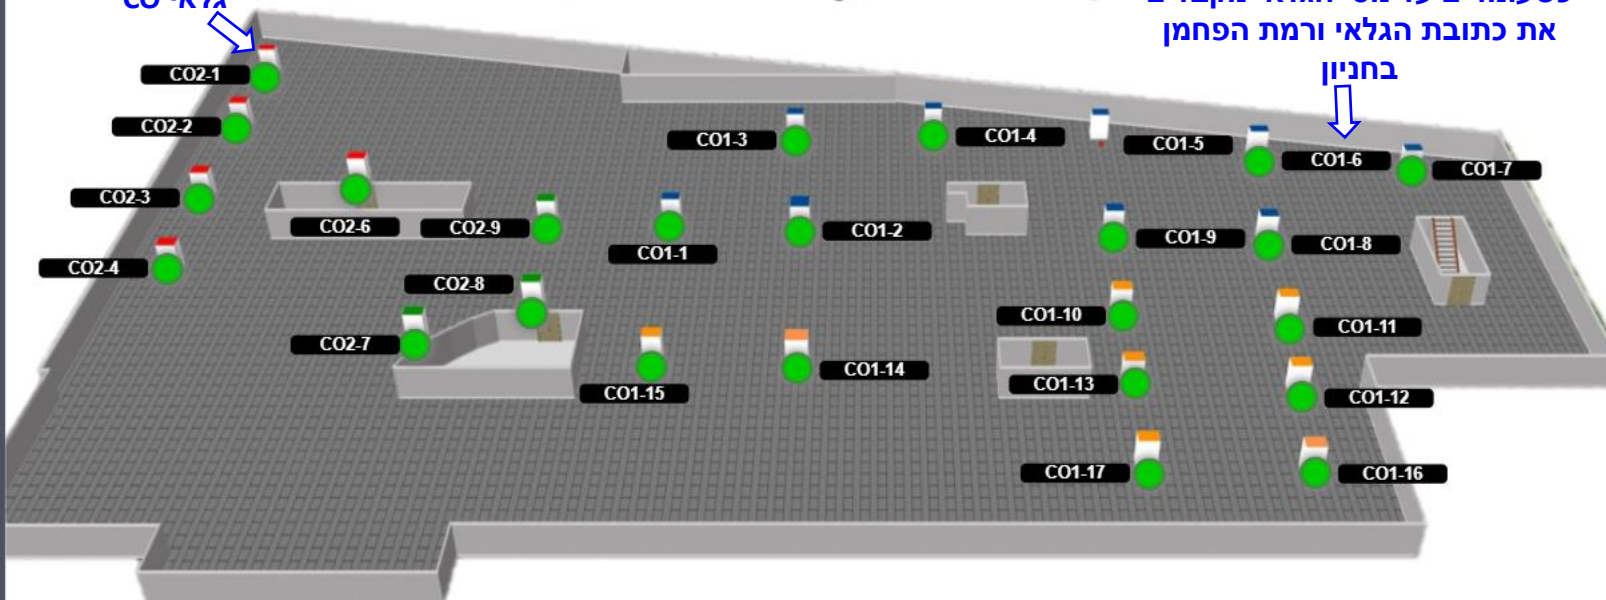

-1

הגדרות נתוני עבודה

מפוחי אוורור לאזור 2

כשעומדים על מס' הגלאי מקבלים את כתובת הגלאי ורמת הפחמן

גלאי CO

בחניון

מקרא:

- אזור 1: [Blue square]
- אזור 2: [Yellow square]
- אזור 3: [Red square]
- אזור 4: [Green square]