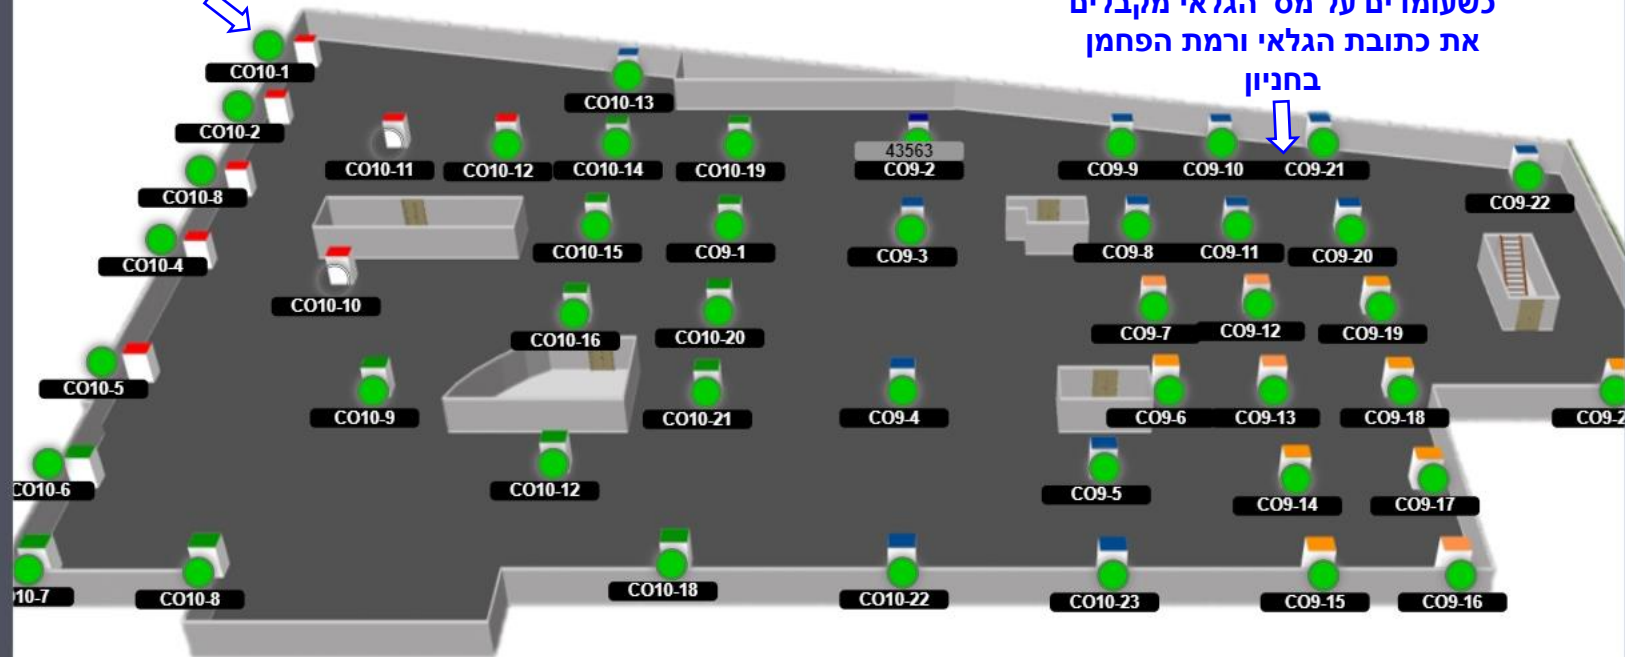

- לוח זמנים
- גרפים היסטוריים
- יומן אירועים

מערכת איורור תאורה חשמל

-5

מפוחי אורור
לאזור 1

הגדרות נתוני עבודה

לחיצה על הגדרות נתוני עבודה יפתח מסך בו ניתן להגדיר את העבודה הרצויה

גלאי CO

כשעומדים על מס' הגלאי מקבלים את כתובת הגלאי ורמת הפחמן בחניון

יש אפשרות לתחום את הזמן שבו רצוי שהמפוחים יעבדו לפי כל מפלס ואזור

חביון ויצמן

מפלס 1 -

מפלס 2 -

מפלס 3 -

מפלס 4 -

מפלס 5 -

לוח זמנים